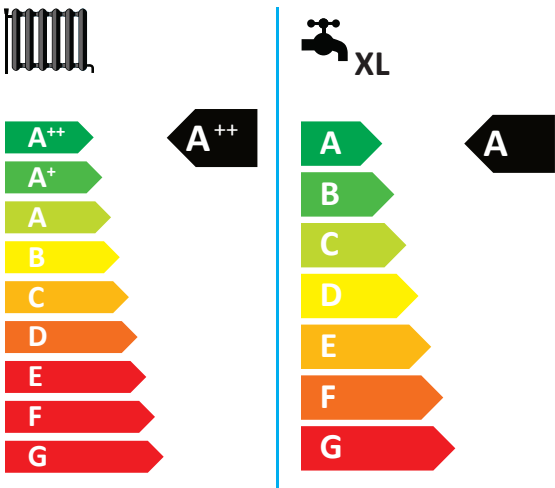

A++

A

Danfoss DHP-H Opti 10 SP

A⁺⁺

A

Danfoss DHP-H Opti 10 SP

55 °C

35 °C

A⁺⁺

A⁺⁺

Danfoss DHP-H Opti 10 SP

Danfoss DHP-H Opti 12 SP

Danfoss DHP-H Opti 12 SP

Danfoss DHP-H Opti 12 SP