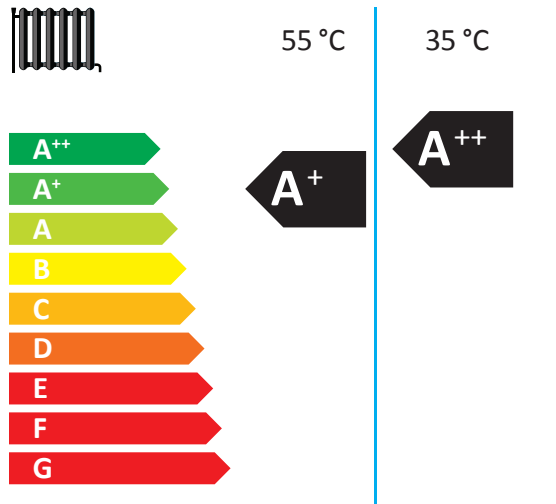

Danfoss DHP-H Opti 4

Danfoss DHP-H Opti 4

Danfoss DHP-H Opti 4

ENERG Y IJA
енергия · ενεργεια IE IA

Danfoss

DHP-H Opti 6

A++

A