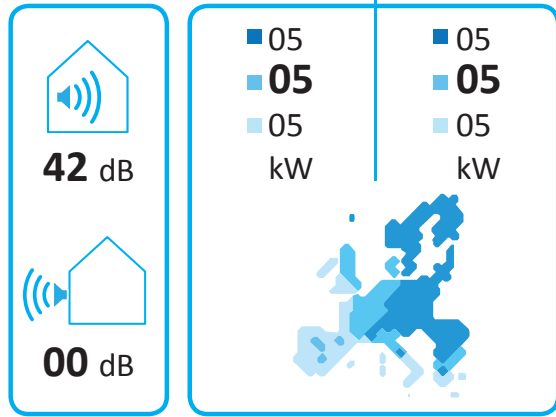

Danfoss DHP-H Opti 4

Danfoss DHP-H Opti 4

Danfoss DHP-H Opti 4

ENERG Y IJA
енергия · ενεργεια IE IA

Danfoss

DHP-H Opti 6

A++

A