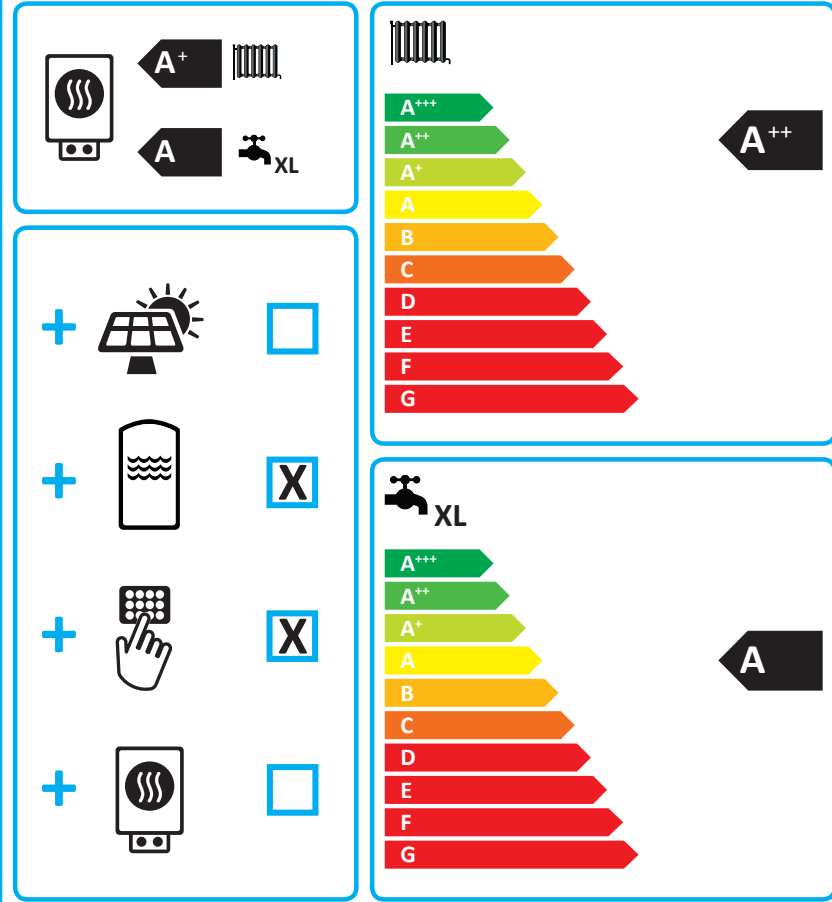

Danfoss DHP-H Opti 4

Danfoss DHP-H Opti 4

Danfoss DHP-H Opti 4

ENERG Y IJA
енергия · ενεργεια IE IA

Danfoss

DHP-H Opti 6

A++

A