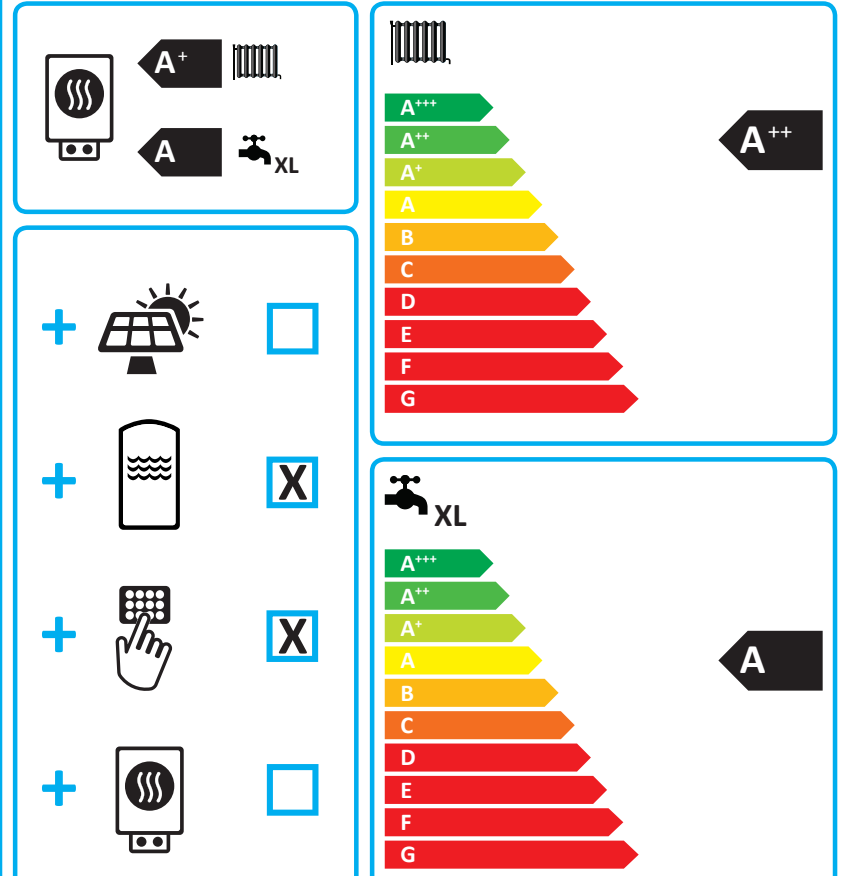

2015

811/2013

Danfoss DHP-H Opti 4 SP

Danfoss DHP-H Opti 4 SP

Danfoss DHP-H Opti 4 SP

Danfoss

DHP-H Opti 6 SP

A++