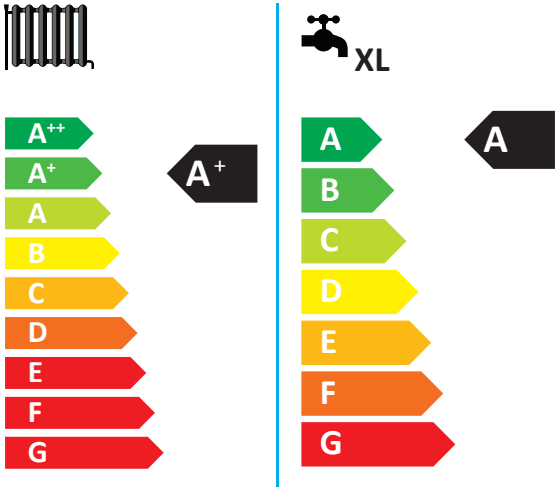

Danfoss DHP-H Opti 4

Danfoss DHP-H Opti 4

Danfoss DHP-H Opti 4

ENERG Y IJA
енергия · ενεργεια IE IA

Danfoss

DHP-H Opti 6

A++

A