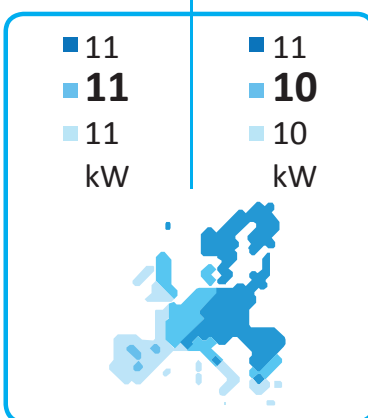

A++

A

Danfoss DHP-H Opti 10 SP

A⁺⁺

A

Danfoss DHP-H Opti 10 SP

55 °C

35 °C

A⁺⁺

A⁺⁺

Danfoss DHP-H Opti 10 SP

Danfoss DHP-H Opti 12 SP

Danfoss DHP-H Opti 12 SP

Danfoss DHP-H Opti 12 SP